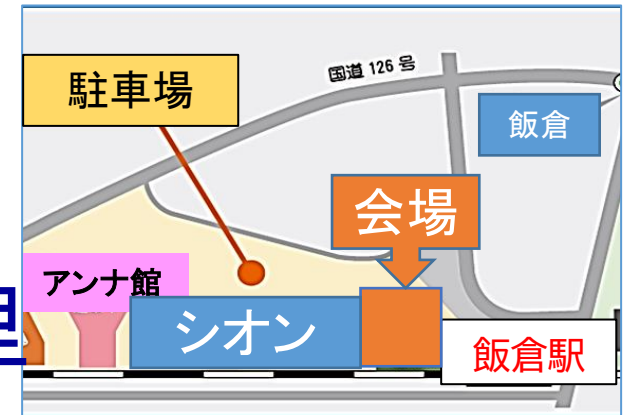

## 毎週火・木・土曜日

9時～15時(1人30分程度)

JR総武本線 飯倉駅前

地域交流センター ナザレの里

法人内の各施設で看護・介護・栄養士・調理員・事務員等、様々な職種を募集します  
(希望の時間を事前にお知らせください)

☎0479-72-1400(法人本部)

一人ひとりに愛と希望を

社会福祉  
法人