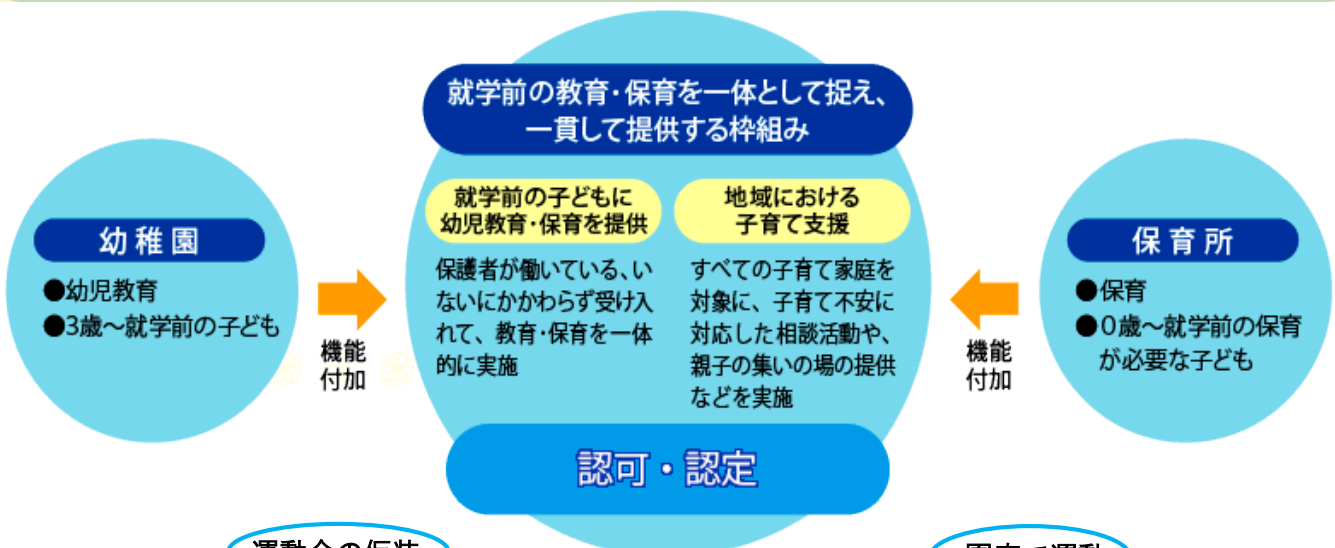

園庭で運動

【その一 幼保連携型 認定こども園】

認定こども園とは、教育・保育を一体的に行う施設で、いわば幼稚園と保育所の両方の良さを併せ持っている施設です。下記の2つの機能を備え、認定基準を満たす施設は、都道府県等から認定を受けます。

「**幼保連携型**」とは、幼稚園的機能と保育所的機能の両方の機能をあわせ持つ単一の施設として、認定こども園としての機能を果たすタイプです。その他に「幼稚園型」「保育所型」などがあります。

①

- **就学前の子どもに幼児教育・保育を提供する機能**
  - ・ 保護者が働いている、いないにかかわらず受け入れて、教育・保育を一体的に行う機能

②

- **地域における子育て支援を行う機能**
  - ・ すべての子育て家庭を対象に、子育て不安に対応した相談活動や親子の集いの場の提供などを行う機能

飯倉駅前が始まった
生涯活躍のまちづくり
【子育てゾーン】（2018年4月〜）
7月発行の第2号では、計画している4つのゾーン（①子育てゾーン ②居住ゾーン ③高齢者福祉ゾーン ④多世代交流ゾーン）の中で一番最初に開設した「子育てゾーン」を紹介しています。②と④はこれから設計に入る段階です。具体化したら漸次お知らせしていきます。

Continuing Care Retirement Community（生涯活躍のまち）

幼保連携型 認定こども園

運動会の仮装