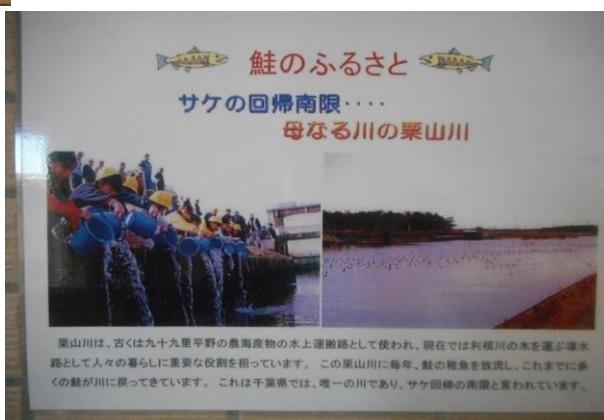

第二松丘園にて今年も鮭の稚魚が成長中です！

今年も成田空港南ロータリークラブより鮭の卵を頂き、
第二松丘園の新館玄関で飼育しています。

新館玄関に設置されている水槽

鮭の回帰南限の栗山川

鮭の稚魚(お腹にまだ卵の袋が残ってます)

3月に行われる鮭の放流式に向けて大切に育てて
いきたいと思えます。

第二松丘園へお越しの際は、ご鑑賞ください。